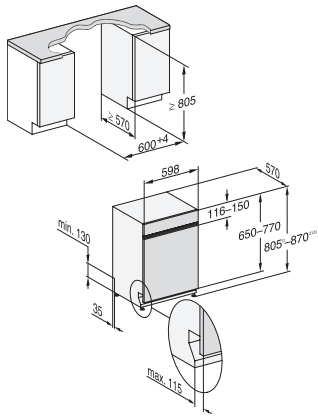

G 7200 SCi

Lave-vaisselle intégrable

Avec tiroir Multiflex 3D pour un confort maximal.

G7000, integrated dishwasher, 60cm (installation drawing)