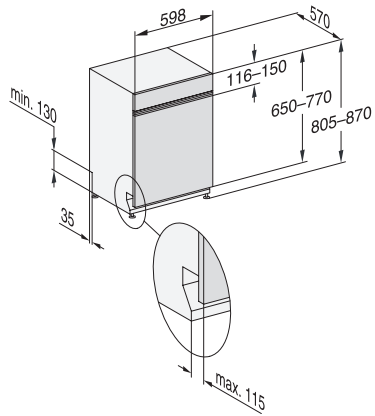

Sécurité enfants

•

Caractéristiques techniques

Largeur minimale de la niche en mm

600

Largeur maximale de la niche en mm

600

Hauteur minimale de la niche en mm

805

Hauteur maximale de la niche en mm

870

Profondeur de la niche en mm

570

Largeur de l'appareil en mm

598

Hauteur de l'appareil en mm

50

Longueur du tuyau d'arrivée d'eau en cm

1,50

Longueur du tuyau d'évacuation d'eau en cm

1,50

Longueur du câble de branchement électrique en m

1,70

Poids minimal du panneau d'habillage en kg

G7000, integrated dishwasher, 60cm (installation drawing)

G7000, integrated dishwasher, 60cm (installation drawing)