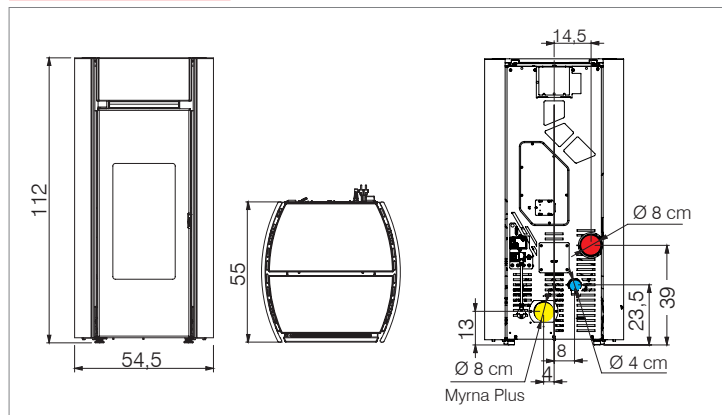

- Myrna Plus:

1 sortie d'air chaud canalisable à l'arrière Ø 8 cm, réglage indépendant, par radiocommande, du ventilateur frontal et du ventilateur de canalisation qui peut être thermostaté grâce à l'installation d'une sonde d'ambiance en option.