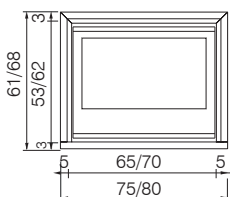

Disponibles dans les versions:

N: convection naturelle - **V:** ventilation forcée

Firebox Luce Plus 54/62

Dimension vitre 64,5x49 h cm

Dimension vitre 68,5x55,5 h cm

● Sortie fumées ● Sortie air canalisable

9,6

89,5

250

2,3

G

52x32x21,5

52x32x28,5

126

144

65x45x61

n2x14

•

•

•

•

•