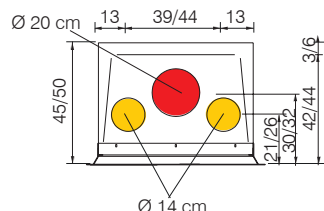

Disponibles dans les versions:

N: convection naturelle - **V:** ventilation forcée

Firebox Luce Plus 54/62

Dimension vitre 64,5x49 h cm

Dimension vitre 68,5x55,5 h cm

● Sortie fumées ● Sortie air canalisable

9,6

89,5

250

2,3

G

52x32x21,5

52x32x28,5

126

144

65x45x61

n2x14

•

•

•

•

•