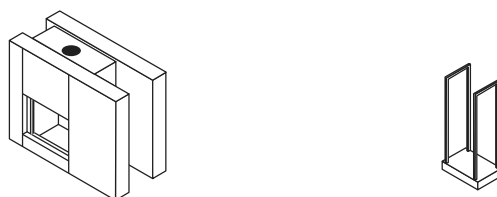

Stûv 21 cheminées à poser - modèles double-face | plaatsklare schouwen - dubbelzijdig modellen

	DF2	rack à bûches | houtblokkenrek
21/75	3 028 €	431 €
21/85	3 275 €	431 €
21/95	3 582 €	431 €

finition: 20 couleurs disponibles | **afwerking: 20 beschikbare kleuren**