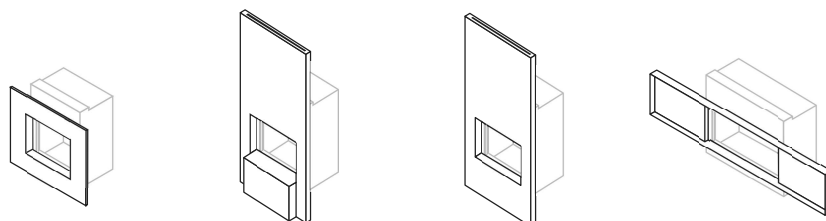

	 21/75 A	 21/85 A	 21/95 A
A	4 553 €	4 973 €	5 416 €
B	4 630 €	5 044 €	5 495 €

A = relevé partiel | **gedeeltelijke deuropening**

B = relevé total | **volledige deuropening**

Stûv 21 cadres | kaders

cadre fin | **fijn kader**

cadre à appliquer | **opbouw kader**

21/65H	228 €	350 €
21/75	230 €	368 €
21/85	246 €	386 €
21/95	257 €	406 €
21/105	252 €	401 €
21/125	284 €	484 €

foyer non compris | **haard niet inbegrepen**

Stûv 21 devantures | frontpanelen