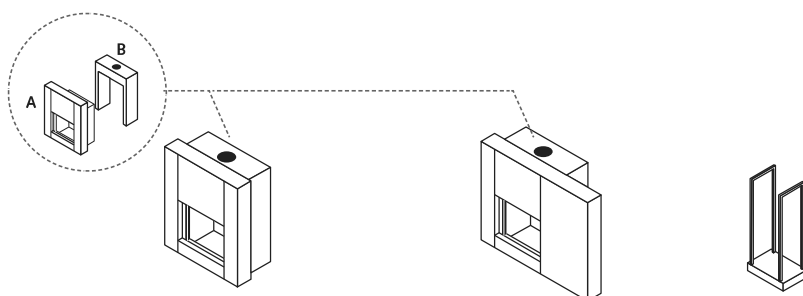

cadre à appliquer | **opbouw kader**

21/65H	228 €	350 €
21/75	230 €	368 €
21/85	246 €	386 €
21/95	257 €	406 €
21/105	252 €	401 €
21/125	284 €	484 €

foyer non compris | **haard niet inbegrepen**

Stûv 21 devantures | frontpanelen

 dimensions sur mesure: contactez votre revendeur | **afmetingen op maat: contacteer uw verdeler**
Stûv 21 cheminées à poser - modèles simple-face | plaatsklare schouwen - enkelzijdig modellen

	SF1		SF2		rack à bûches houtblokkenrek
	A	B	A	B	
21/75	1 235 €	312 €	1 359 €	312 €	431 €
21/85	1 359 €	334 €	1 482 €	334 €	431 €
21/95	1 482 €	371 €	1 605 €	371 €	431 €
21/105	–	–	1 482 €	334 €	431 €
21/125	1 605 €	400 €	1 728 €	400 €	431 €