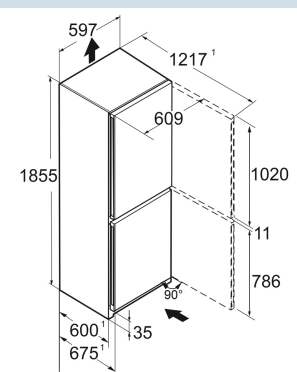

Silver / Acier inox  
Acier inox  
227 l  
103 l  
A C  
161 kWh  
0,441 kWh  
€ 37,-  
35 dB(A)  
B  
SN-T  
> 0°C

**CNsdC 5223**

Plus

Prix de vente conseillé € 1149

**Dimensions**

Hauteur	185,5 cm
Largeur	59,7 cm
Profondeur (écarteur mural inclus)	67,5 cm
Profondeur	67,5 cm
InteriorFit	Oui
Adossable au mur	Oui
Poids net / Poids brut	72,4 kg / 77,5 kg
Hauteur emballage	1927 mm
Largeur emballage	615 mm
Profondeur emballage	767 mm