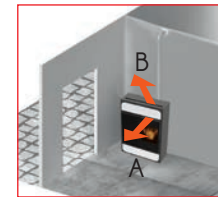

--

--

Wi-Fi intégré et radiocommande "Mind remote"

voir page 5

action combinée d'ioniseur et d'ozonateur

voir page 4

EN OPTION voir page 33

- 2 ventilateurs géables individuellement,
- possibilité de détourner l'air chaud canalisée

Energy
A++
A+
A
B
C
D
E
F
G

Link PRIX

verre noir

Bild Up canalisable

Compact, 30 cm de profondeur

- foyer en fonte
- sorties des fumées vers le haut Ø 8 cm, femelle
- programmation journalière/hebdomadaire
- fonction NIGHT
- fonction RELAX (ventilation air chaud désactivable)
- 1 sortie d'air chaud canalisable, par l'arrière Ø 8 cm réglage indépendant, par radiocommande, du ventilateur frontal et du ventilateur de canalisation qui peut être thermostaté grâce à l'installation d'une sonde d'ambiance en option.