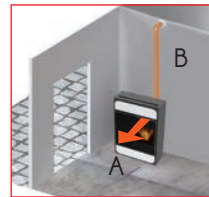

--

--

Wi-Fi intégré et radiocommande "Mind remote"

voir page 5

action combinée d'ioniseur et d'ozonateur

voir page 4

EN OPTION voir page 33

- 2 ventilateurs géables individuellement,
- possibilité de détourner l'air chaud canalisée

Energy
A++
A+
A
B
C
D
E
F
G

Link PRIX

verre noir

Bild Up canalisable

Compact, 30 cm de profondeur

- foyer en fonte
- sorties des fumées vers le haut Ø 8 cm, femelle
- programmation journalière/hebdomadaire
- fonction NIGHT
- fonction RELAX (ventilation air chaud désactivable)
- 1 sortie d'air chaud canalisable, par l'arrière Ø 8 cm réglage indépendant, par radiocommande, du ventilateur frontal et du ventilateur de canalisation qui peut être thermostaté grâce à l'installation d'une sonde d'ambiance en option.