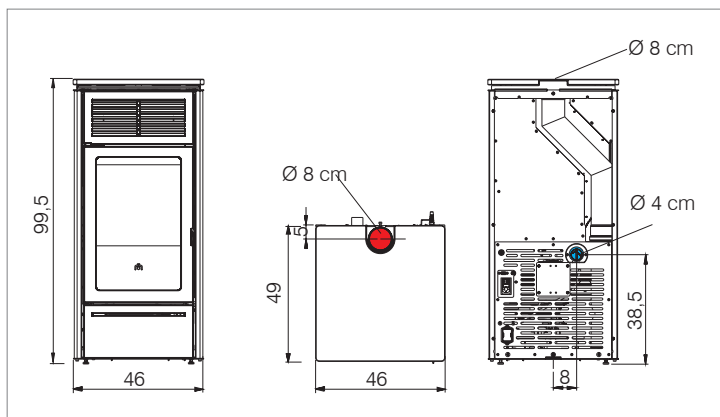

EN OPTION

Kit
installation par un technicien agréé
1115580 160

Sortie de fumées Prise d'air externe

Slide2 5 Up	2,3-5,1	91,9	135	0,5-1,2	17-40	20	•	G	↑ 8 F	121/128	46x49x99,5	•	•	•	•	•	•	•
Slide2 7 Up	3-6,9	88	180	0,7-1,6	13-29	20	•	G	↑ 8 F	121/128	46x49x99,5	•	•	•	•	•	•	•