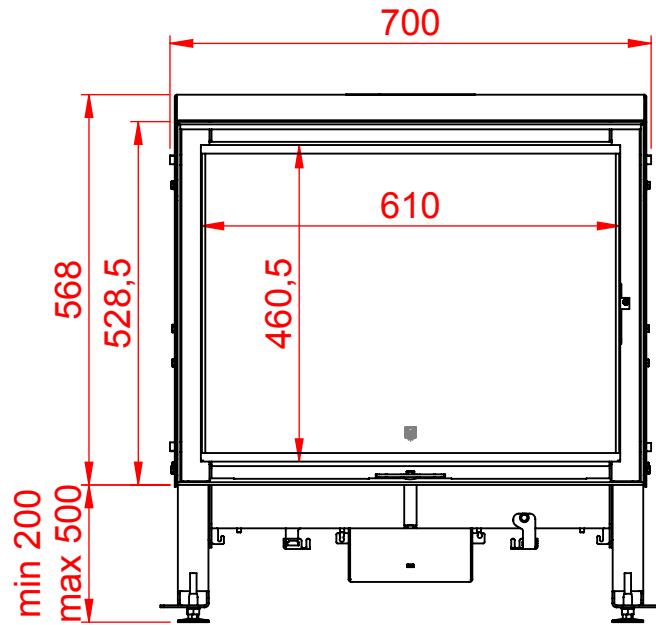

NOTES :

.....

.....

.....

.....

.....

.....

.....

.....

.....

.....

.....