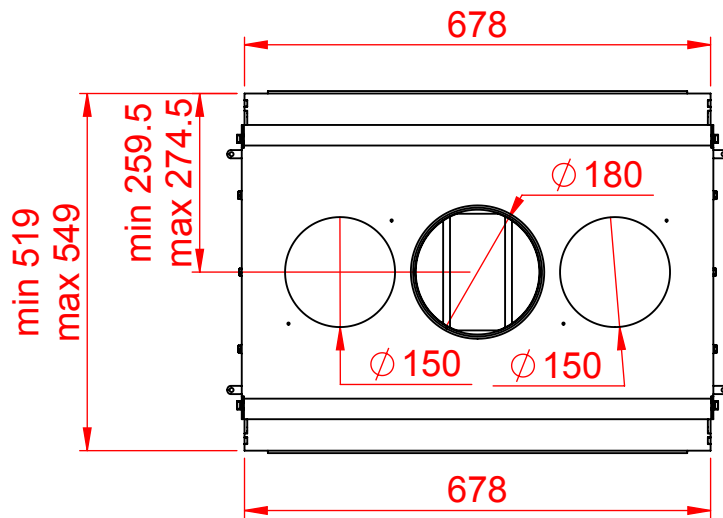

NOTES :

.....

.....

.....

.....

.....

.....

.....

.....

.....

.....

.....