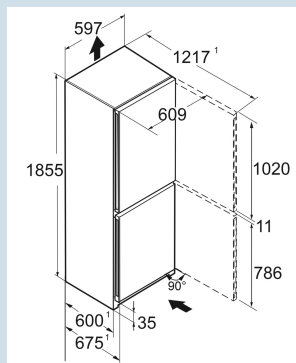

**CBNnda 5223**

Plus

Prix de vente conseillé € 1549

**Dimensions**

Hauteur	185,5 cm
Largeur	59,7 cm
Profondeur	67,5 cm
InteriorFit	Oui
Adossable au mur	Oui
Poids net / Poids brut	81,4 kg / 86,9 kg
Hauteur emballage	1927 mm
Largeur emballage	625 mm
Profondeur emballage	772 mm