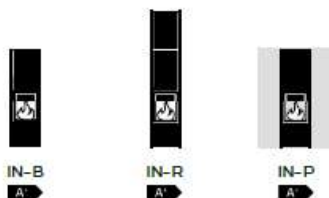

Stüv 30 inserts

Foyer 3 en 1: porte vitrée, porte pleine, foyer ouvert

SORTIE DE FUMÉE (mm)

4,962€ 5,200€ 4,781€

Ø 180 Ø 180 Ø 180

SORTIE DE FUMÉE

Haute fixe

- - -

- - -

Étroite

- - 844€

DEVANTURES*

Large

- - 1,104€

Asymétrique

- - 974€