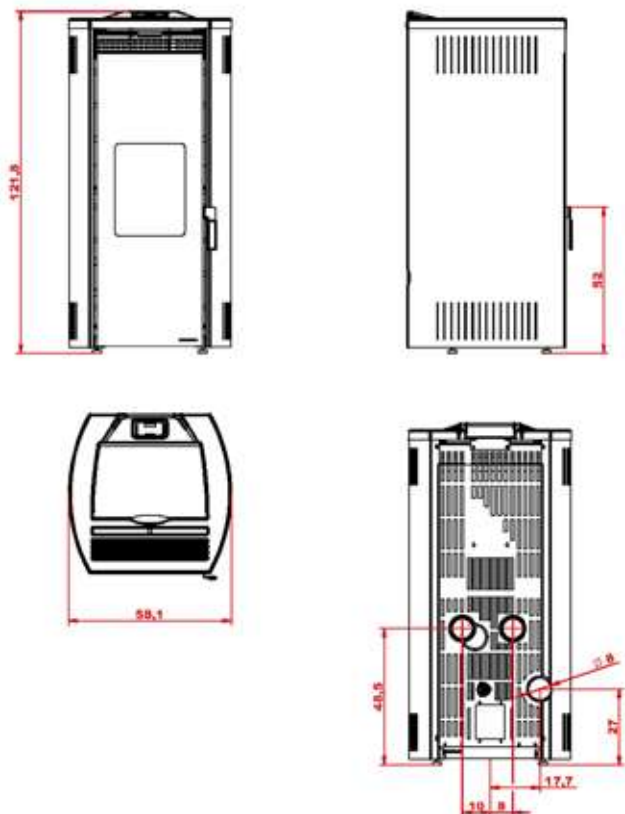

COLORIS • KLEUR

Noir • Zwart
Rouge • Rood
Blanc • Wit

VERSION DISPONIBLE • VERKRIJGBARE VERSIE

Giorgia 9
Giorgia 9 Air Pro 2*

Giorgia 12
Giorgia 12 Air Pro 3*

*voir page 7

*zie blad 7