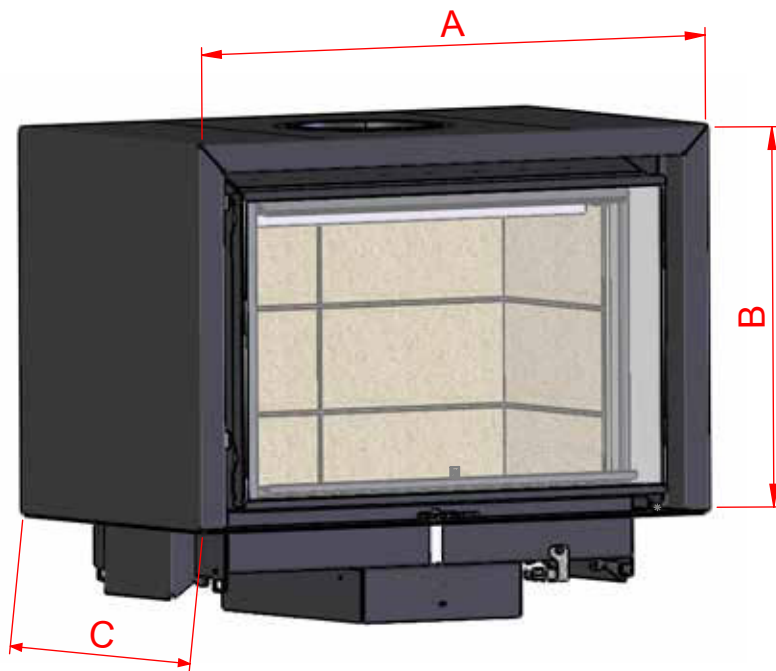

Konturo

Konturo		540	540V	690	790	790 V	920
KONTURO Simple/double face-eenzijdig/ doorkijk-single/double sided	A → mm						
Dimensions - afmetingen - dimensions	A	606	606	756	856	856	986
	B	566	875	566	566	625	566
	C	526	526	526	526	526	526
Homologations - goedkeuring - homologation	Phase III KB 12/10/10 (Belgique) - Flamme verte 7*/ Groene Vlam Indice environnemental/milieu index : 0,4-0,5(France) EN132229 (standard Européen)						
Option - Opties - option							
Intérieur - binnenbekleding - interior	Skamolex						√
	Méta(a)l						√
Kit prise air horizontal-kit horizontale luchttoevoer-kit horizontal air intake						€	

€ = payant - betalend - paid / √ = inclus - inbegrepen - included

KONTURO SF et DF

	540	540 V	690	790	790 V	920
A	606 MM	606 MM	756 MM	856 MM	856 MM	986 MM
B	566 MM	875 MM	566 MM	566 MM	625 MM	566 MM
C	526 MM	526 MM	526 MM	526 MM	526 MM	526 MM