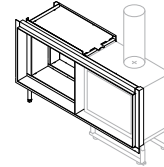

Stûv 16-in cadres | kaders

D4 Déco gauche ou droite
D4 Deco links of rechts

16/58	1 406 €
16/68	1 406 €
16/78	1 406 €