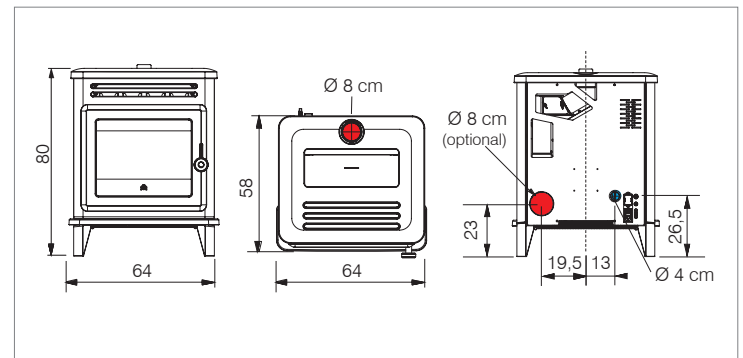

EN DOTATION

Voyant de réserve de granulés: indique qu'il reste à l'appareil une autonomie d'environ une demi-heure

-- --

Wi-Fi intégré et radiocommande "Mind remote"

voir pag 5

voir pag 4