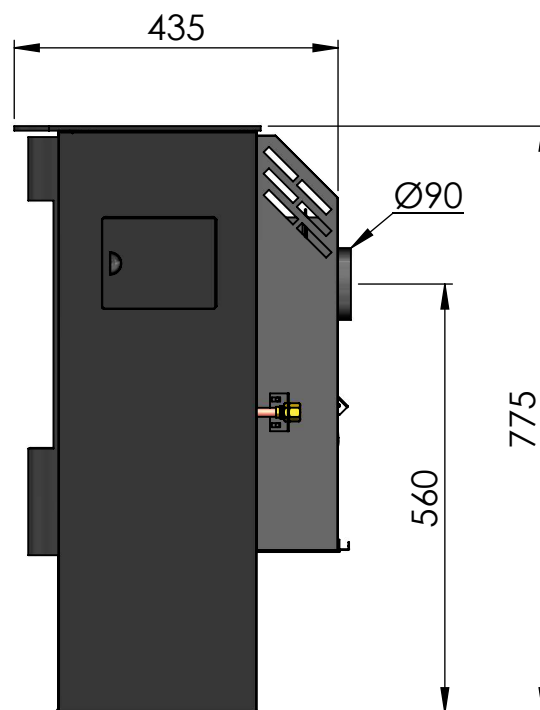

# Afmetingen/Dimensions A8

1. Aansluiting gas 3/8" / raccordement au gaz 3/8"
2. Afvoer Ø90 / évacuation Ø90