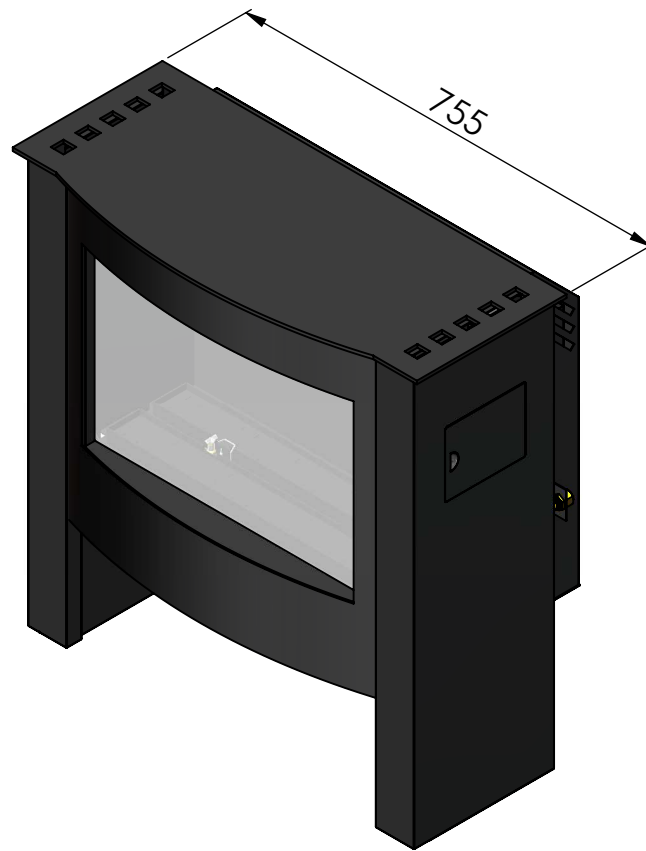

# Afmetingen/Dimensions A8

1. Aansluiting gas 3/8" / raccordement au gaz 3/8"
2. Afvoer Ø90 / évacuation Ø90