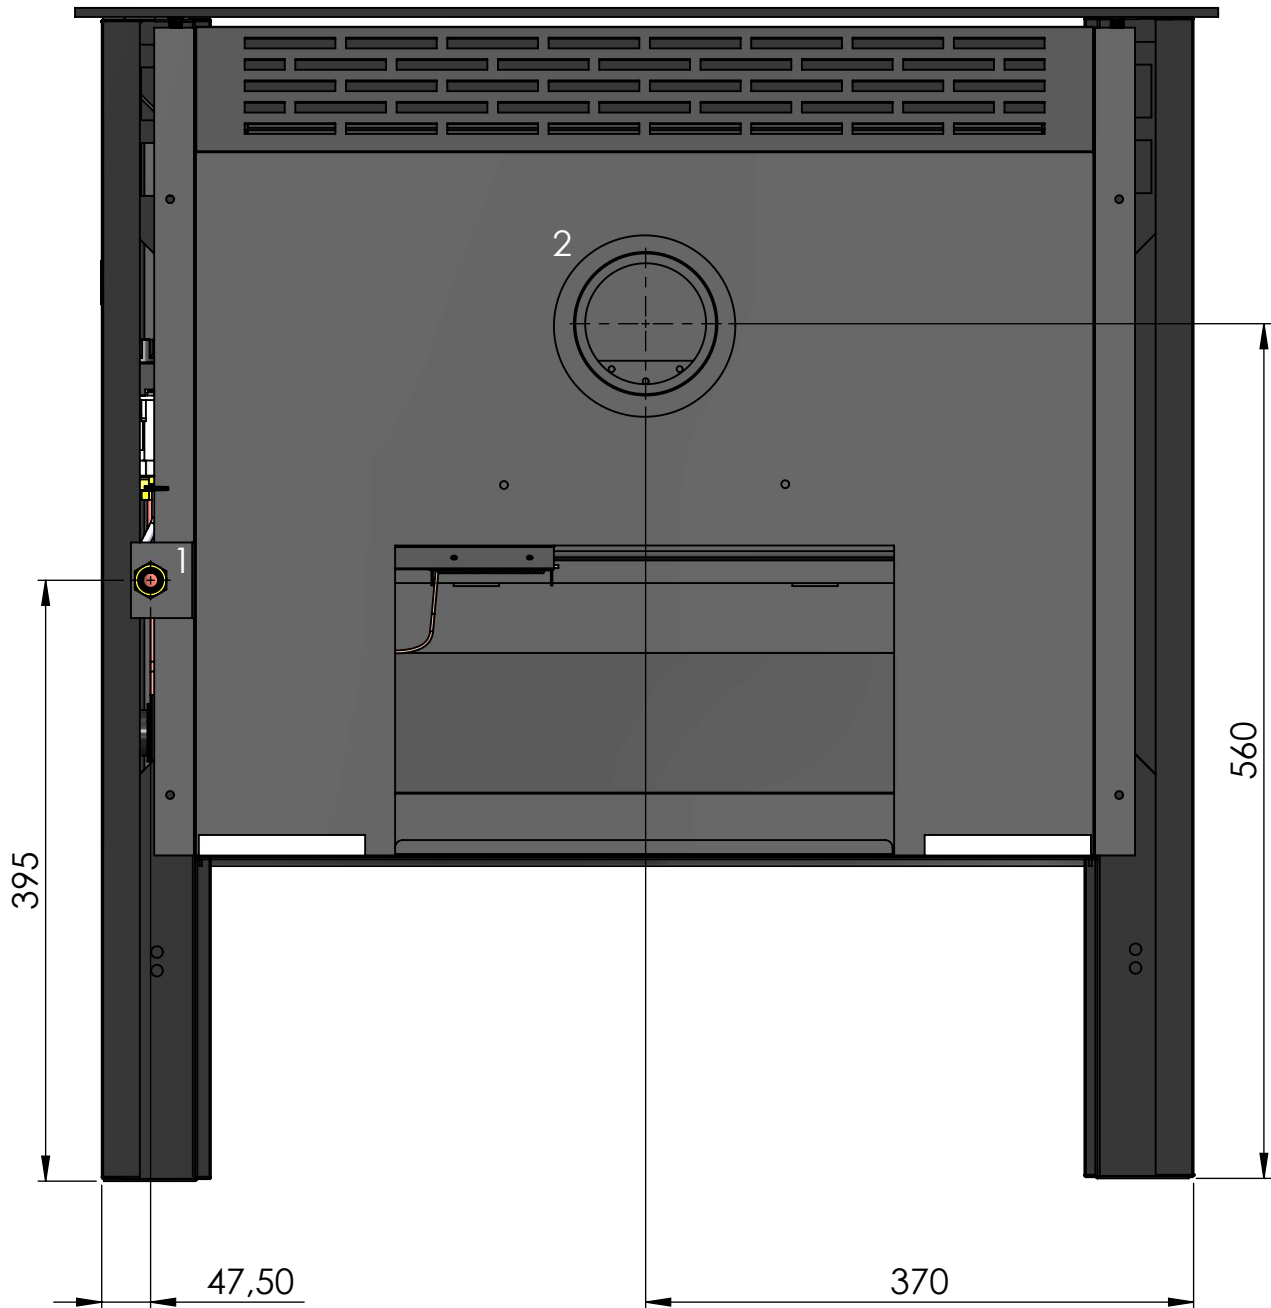

# Afmetingen/Dimensions A8

1. Aansluiting gas 3/8" / raccordement au gaz 3/8"
2. Afvoer Ø90 / évacuation Ø90