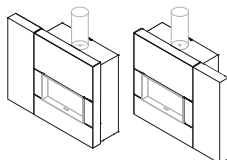

Stûv 22 structure à garnir | structuur om te bekleden

22/70	700 €
22/90	700 €
22/110	700 €

Stûv 22 devantures | frontpanelen

DS

SF1

SF2 gauche ou droite  
SF2 links of rechts

22/70	1 622 €	–	–
22/90	1 622 €	1 239 €	1 526 €
22/110	1 622 €	1 239 €	1 526 €

Stûv 22 cheminées à poser | plaatsklare schouwen

SF1

SF2 gauche ou droite  
SF2 links of rechts

DF1

DF2

DF7

22/70	–	–	–	–
22/90	1 574 €	1 860 €	3 085 €	4 113 €
22/110	1 574 €	1 860 €	3 085 €	4 113 €

Stûv 22 accessoires | accessoires