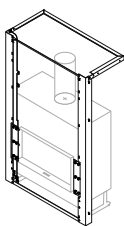

Stûv 22 structure à garnir | structuur om te bekleden

22/70	700 €
22/90	700 €
22/110	700 €