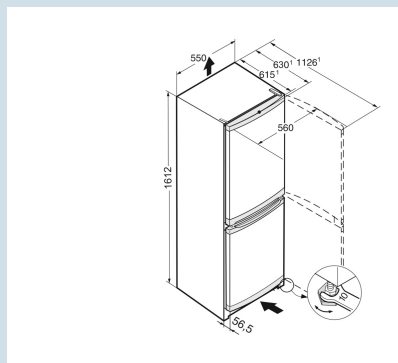

Éclairage LED

Facile à ouvrir.

Poignée intégrée

Une résistance jusqu'à 30 kg et un nettoyage aisé

Tablettes GlassLine

Carrosserie / Couleur porte	Blanc / Blanc
Matériaux du boîtier	Acier
Matériau de la porte/ du couvercle	Acier
Volume total	265 l
Volume du compartiment réfrigérateur	212 l
Volume du compartiment congélateur	54 l
Classe énergétique	 E
Consommation électrique par an	192 kWh
Consommation d'énergie par 24 heures	0,5
Frais d'énergie par an	€ 77,-
Indice d'efficacité énergétique	100
Niveau sonore	38 dB(A)
Classe de niveau sonore	C

CUe 2831

Smart
Frost

Vario
Space

Prix de vente conseillé € 699

Dimensions

Hauteur	161,2 cm
Largeur	55 cm
Profondeur porte ouverte à 90°	112,8 cm
Profondeur	63 cm
InteriorFit	Oui
Adossable au mur	Oui
Profondeur d'encastrement min.	66,5 cm
Poids net / Poids brut	57,6 kg / 61,9 kg
Hauteur emballage	1664 mm
Largeur emballage	567 mm
Profondeur emballage	711 mm